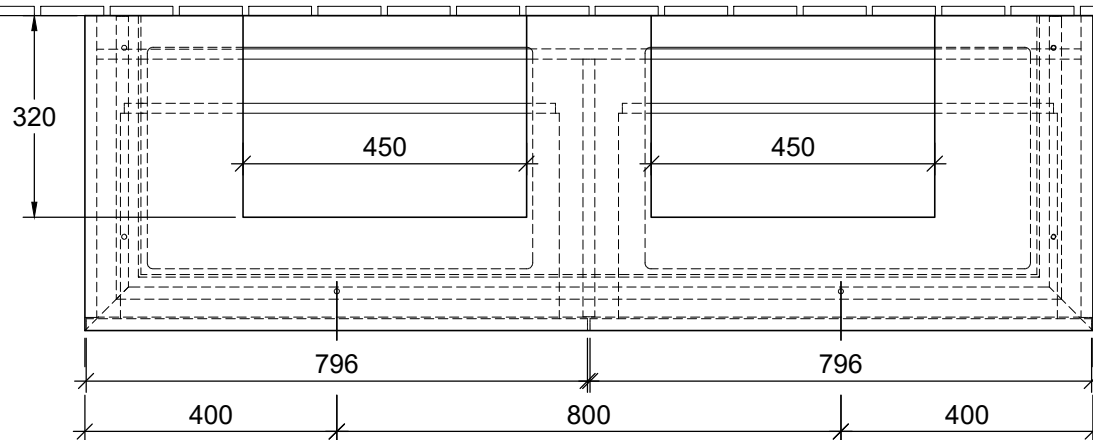

N $\frac{L}{-}$ L
 220 - 240V

Legato B73500XX / B735L0XX		 Villeroy & Boch 1748
V01 / 12.09.2019	1:12	